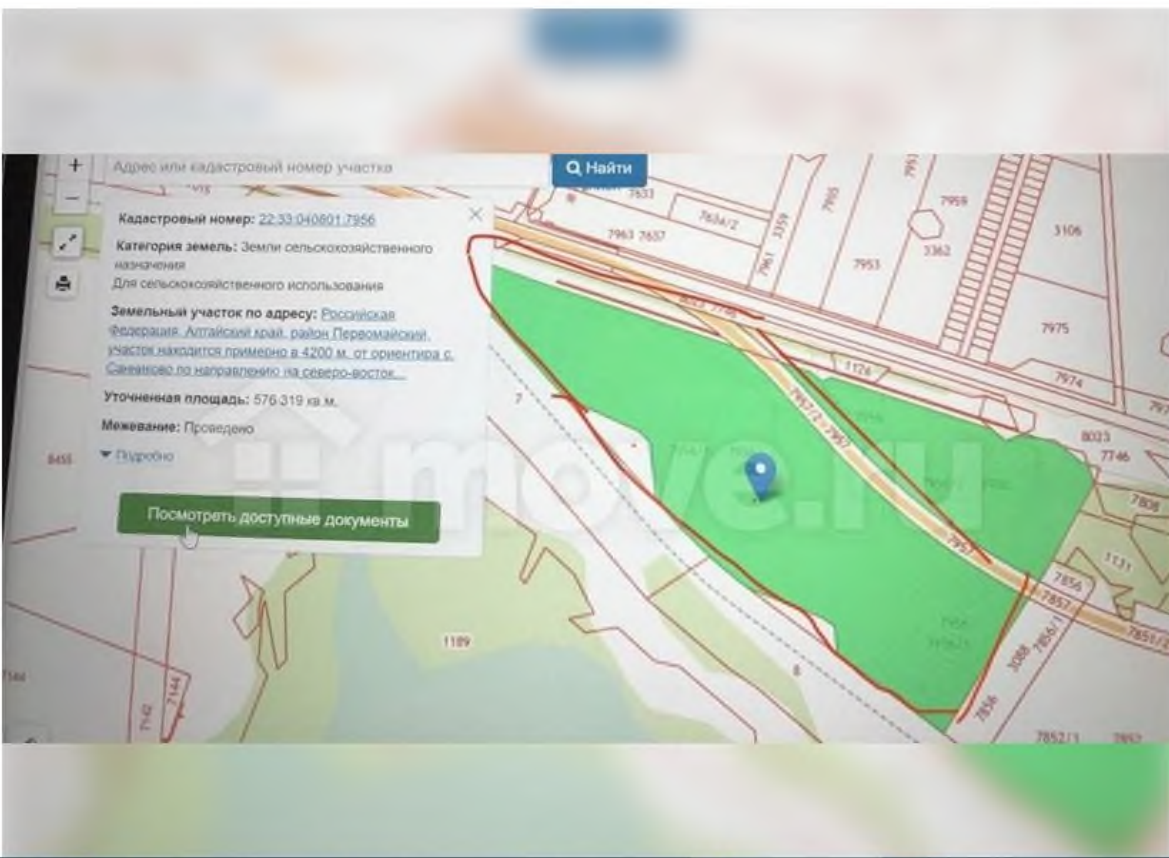

Недвижимость на Move.ru — Алтайский край — р-н. Первомайский — с. Санниково

Продажа земли с/х назначения, 40 га, Санниково

32 000 000 ₪ цена за га
800 000 ₪
руб дол евро

Первомайский р-н с. Санниково
полный адрес

Добавить в избранное

22 февраля 35 Обновлено вчера в 22:29

Пожаловаться Заметка Печать PDF

Отдыхай по-крупному! Арендуй жилье на сутки для незабываемых поездок! Лучшие варианты ждут тебя прямо здесь! Узнать больше

Пользователь
Собственник

+7 (925) 123-XX-XX

Показать телефон

реклама

Стройте дом с гарантией
Ипотека с защитой средств при строительстве